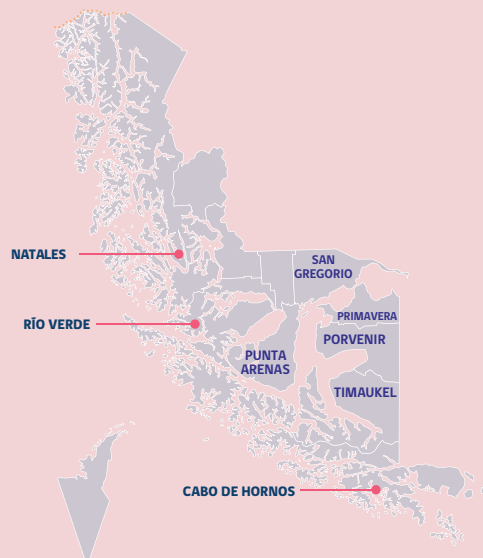

PLEBISCITO CONSTITUCIONAL 2023+

Operación servicios de transporte gratuito PLEBISCITO CONSTITUCIONAL REGIÓN DE MAGALLANES Y DE LA ANTÁRTICA CHILENA

SERVICIOS GRATUITOS QUE OPERARÁN DURANTE EL PLEBISCITO

SERVICIOS ESPECIALES GRATUITOS MARÍTIMOS PLEBISCITO

ID	COMUNA	ORIGEN - DESTINO (LOCALIDADES)	HORARIO IDA DOMINGO	HORARIO RETORNO DOMINGO
SEM0001	NATALES	PUNTA DAROCH - PUERTO NATALES	10:30 - 17:00	11:00 - 17:30

SERVICIOS MARÍTIMOS REGULARES QUE OPERARÁN CON GRATUIDAD EN EL PLEBISCITO

ID	COMUNA	ORIGEN - DESTINO (LOCALIDADES)	HORARIO IDA DOMINGO	HORARIO RETORNO DOMINGO
CAM0114_1	CABO DE HORNOS	PUERTO WILLIAMS - KANASAKA	SALIDA A CONVENIR CON LA COMUNIDAD	SALIDA A CONVENIR CON LA COMUNIDAD
CAM0114_2	CABO DE HORNOS	PUERTO WILLIAMS - PUERTO TORO	SALIDA A CONVENIR CON LA COMUNIDAD	SALIDA A CONVENIR CON LA COMUNIDAD
CAM0114_3	CABO DE HORNOS	PUERTO WILLIAMS - BAHÍA DOUGLAS	SALIDA A CONVENIR CON LA COMUNIDAD	SALIDA A CONVENIR CON LA COMUNIDAD
CAM0119	RÍO VERDE	ISLA RIESCO - VILLA PONSOMBY	09:00 - 11:00 - 15:00 - 19:50	07:30 - 10:20 - 14:00 - 17:00